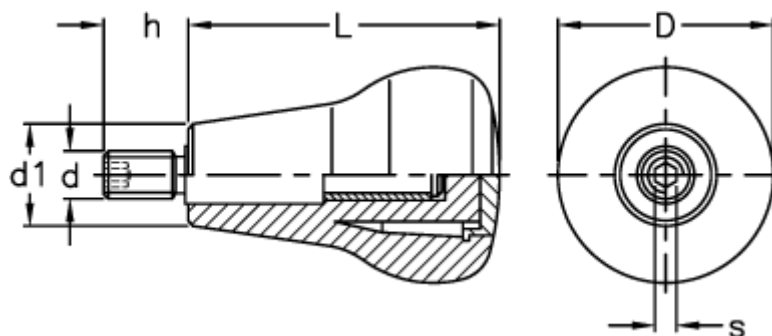

Varenummer: 2304026681  
Beskrivelse: E+G drejeligt håndtag  
IEL.65+x-M10

## Mål

D = 45  
d1 = 23  
d 6g = M10  
h = 17  
L = 65  
s = 5